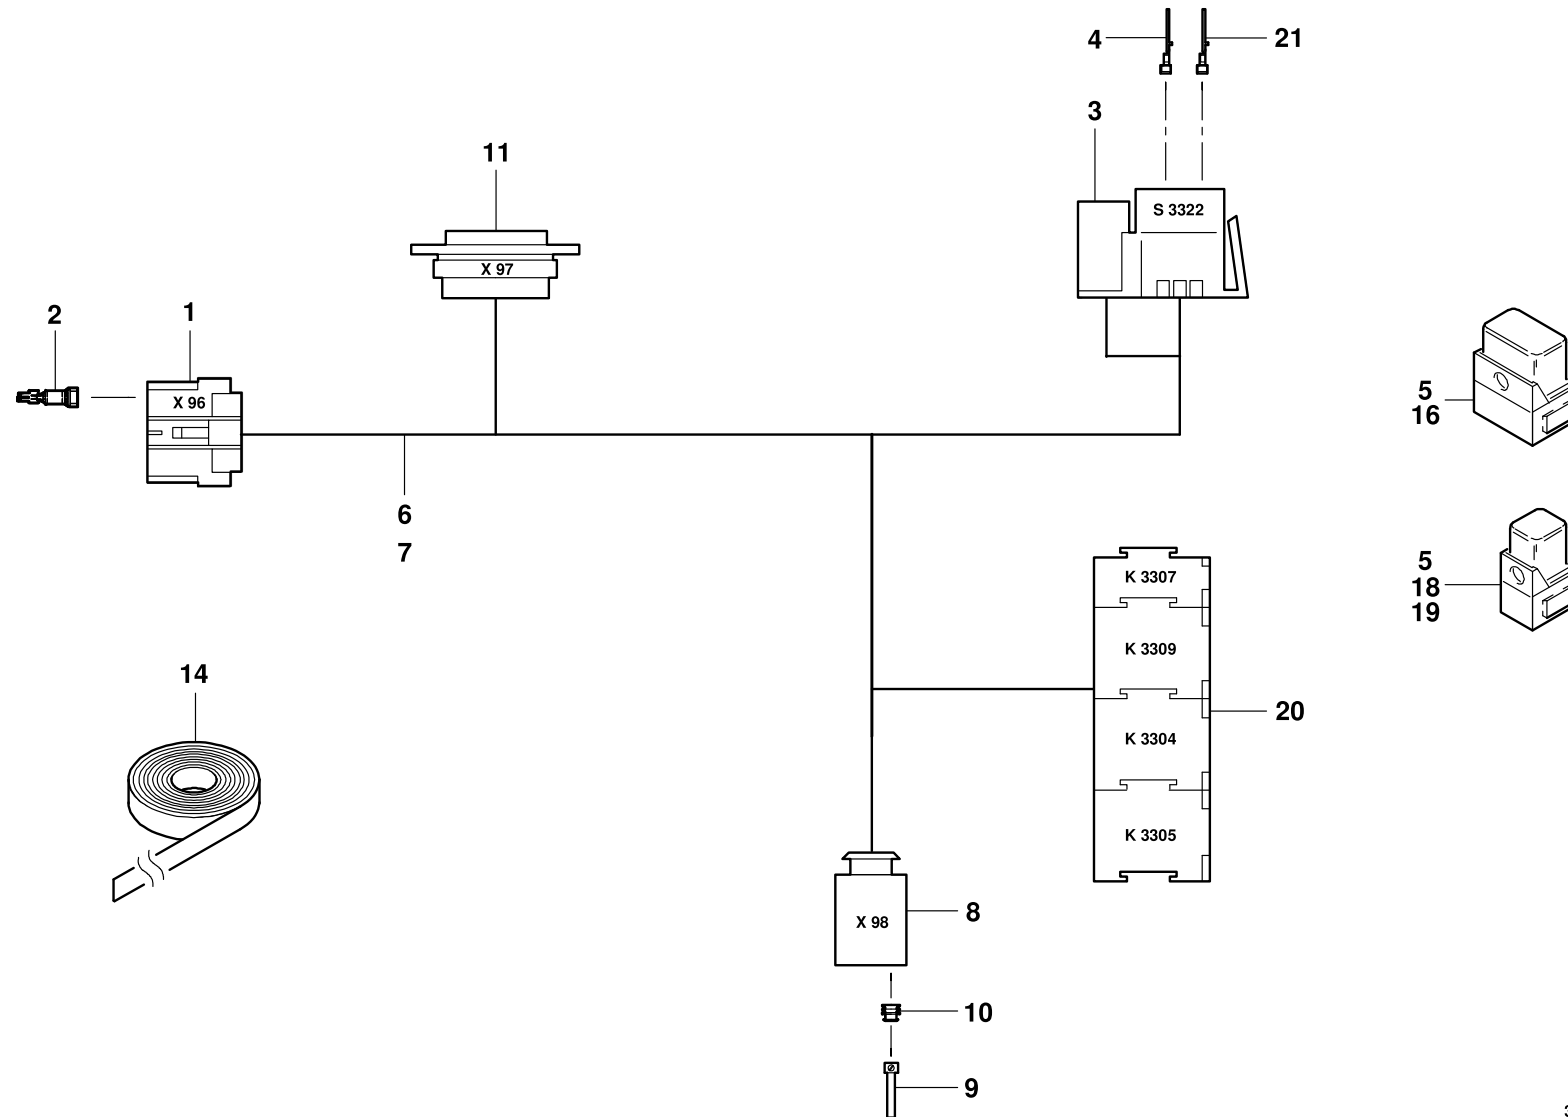

GROVE

KABELBAUM TUER RECHTS
CABLE HARNESS, DOOR RIGHT

BILDТАFEL
PICTORIAL DISPLAY

GMK 3050
BE 550
G 231

07.10

3080537-ETL A

1/1

3080537-A-BL01-0710-0000